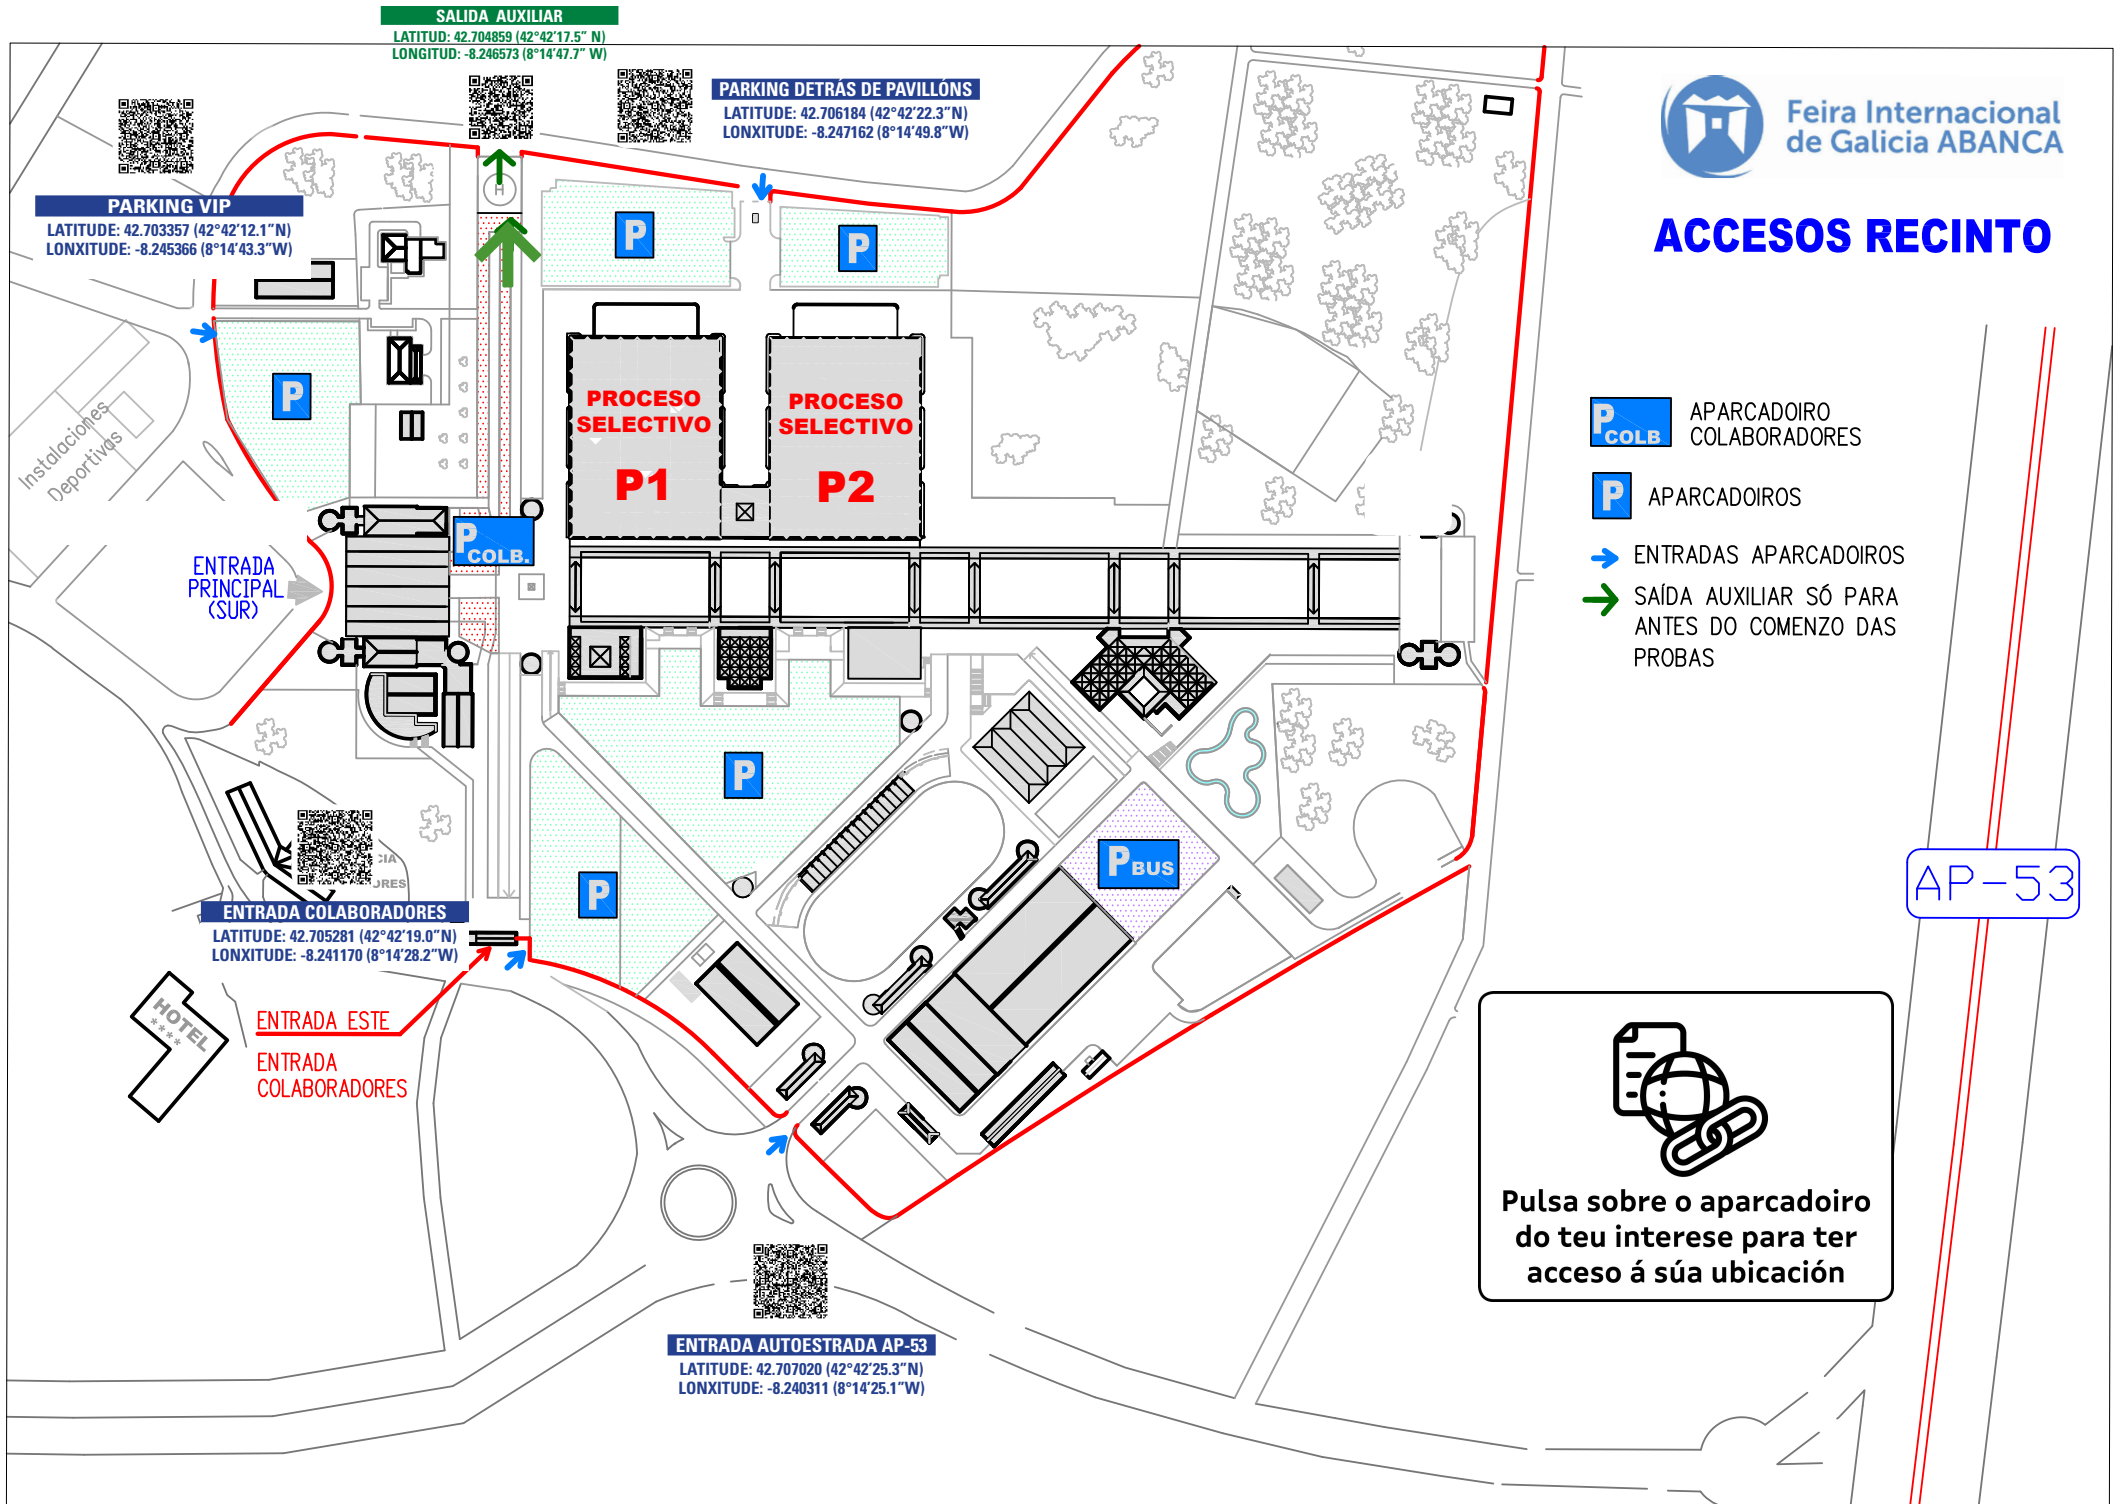

ACCESOS RECINTO

P COLB APARCADOIRO COLABORADORES

P APARCADOIROS

 ENTRADAS APARCADOIROS

 SAÍDA AUXILIAR SÓ PARA ANTES DO COMENZO DAS PROBAS

AP-53

Pulsa sobre o aparcadoiro do teu interese para ter acceso á súa ubicación

Feira Internacional
de Galicia ABANCA

PLANO DE PORTAS
ENTRADA DE ASPIRANTES

PORTAS
31-32-33

PORTAS
34-35-36

PORTA
29-30

**PAVILLÓN
2**

PORTA
41

Pavillón
8

PORTAS
37-38-39-40

PORTA
27-28

PORTAS
24-25-26

PORTAS
21-22-23

PORTAS
15-16-17

PORTAS
18-19-20

PORTA
0

CAFETERÍA

PORTA
13-14

**PAVILLÓN
1**

SALA DE
LACTACIÓN

SERVIZOS
MÉDICOS

OFICINA DE
INFORMACIÓN

PORTAS
1-2-3-4

Pav.6

PORTA
11-12